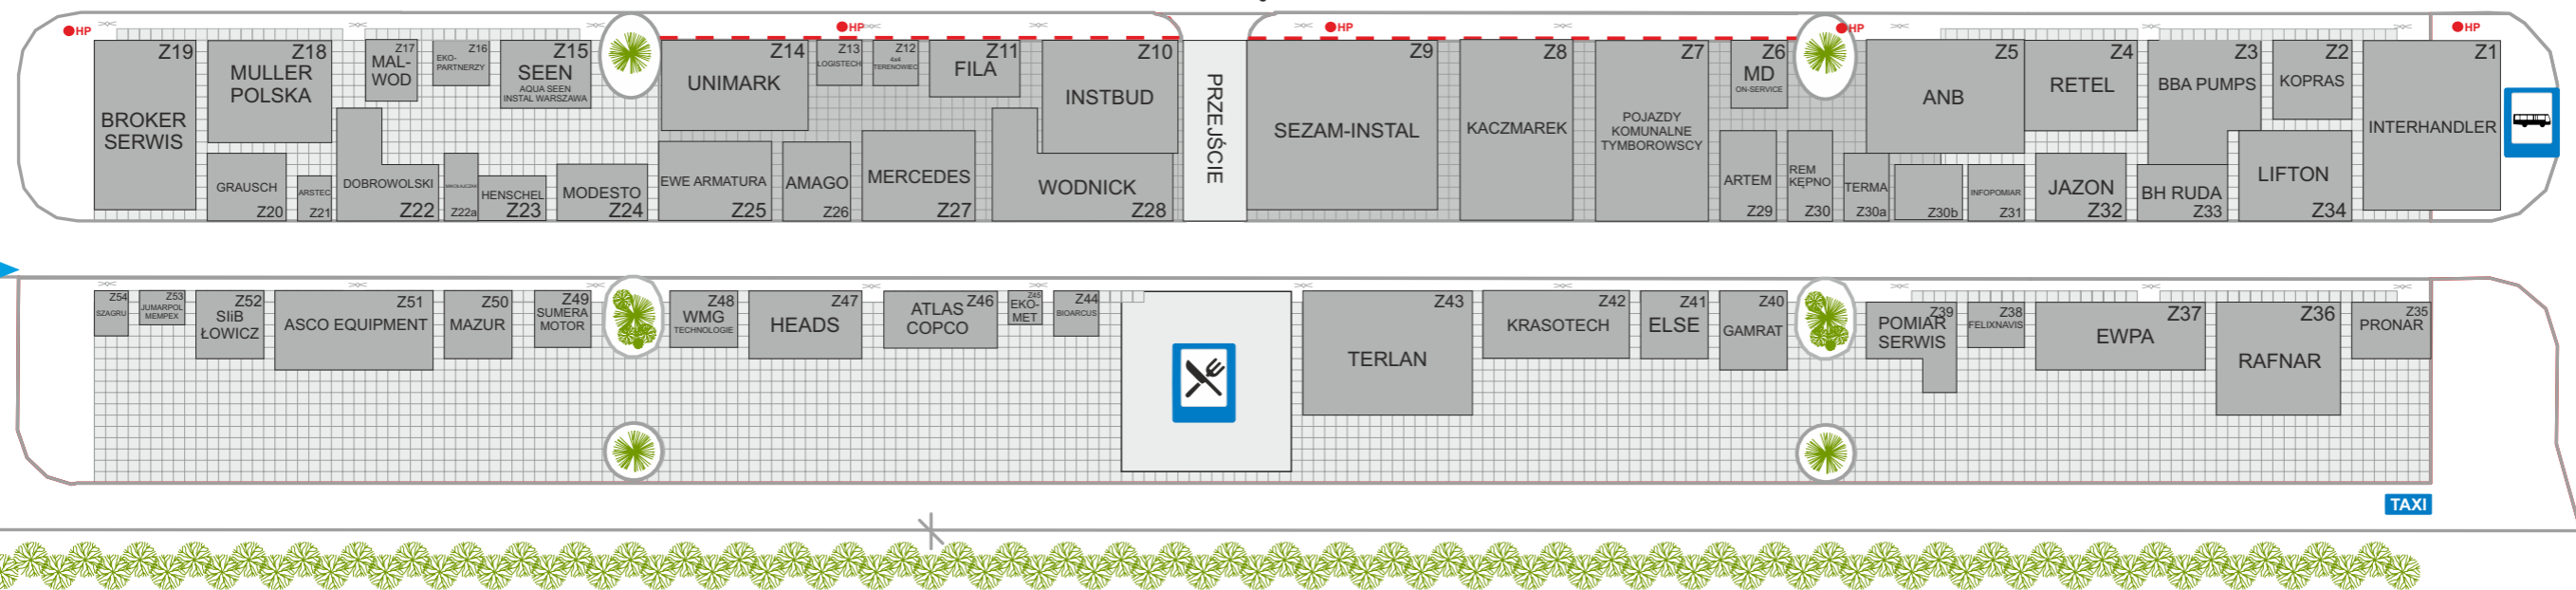

WOD-KAN 2017  
PLAN EKSPOZYCJI ZEWNĘTRZNEJ  
OUTDOOR EXHIBITION

EKSPOZYCJA ZEWNĘTRZNA / OUTDOOR EXHIBITION

UL. GDAŃSKA  
GDAŃSKA STREET